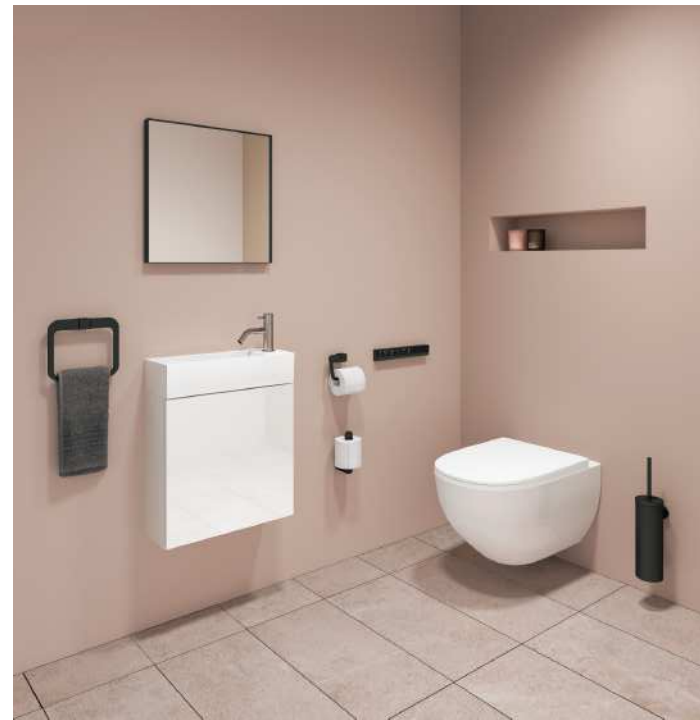

Fioretto

フィオレット
洗面台
wcode H | JAPAN | 5年保証

垂厚感のある天板と美しい前垂れが、ラグジュアリーな空間を演出する洗面カウンター《フィオレット》。シームレスで美しいデザインだけでなく、お手入れのしやすさも魅力の一つです。豊富なカラー、ボウル位置に加え、横幅はサイズオーダーにも対応。あらゆる空間設計のニーズにお応えします。

¥127,000/セット～
W750・900・1200・1500×D600×H150mm / サイズオーダー：W751～1600mm

カラー
スタンダード

スノー パウダーホワイト コンクリート ソフトコンクリート

ラグジュアリー

ピアノ セシェル ネロ

サイズ
変尺サイズ

W750 (スノー) W900 (パウダーホワイト) W1200 (コンクリート) W1500 (ソフトコンクリート)

サイズオーダー
1251mm～2100mmの間隔で100mm
（オーダー単位）
W751～1600mmの間隔で100mm単位

ボウルタイプ

センター(ピアノ) 片寄せ(セシェル) ※W1200×1500のみ ダブル(ネロ) ※W1200×1500のみ

Lepto

レプト
手洗台・手洗器
5年保証

スリムな奥行きでありながら収納も付いた《レプト手洗台》。コンパクトな手洗台は、狭いトイレにも美しく納まります。鏡面仕上げの漆黒をイメージしたブラックと白陶のホワイト、光沢を抑えたマットなグレーの3色展開。手洗ボウルのみもございます。

¥60,000/セット～
型式：W450×D170×H100(カウンター)+700(下台)mm
型付：W450×D170×H100(カウンター)+450(下台)mm

カラー

ホワイト ブラック グレー

タイプ

型式 型付

商品詳細はこちら

Smith

スミス
ミラーボックス
wcode H | JAPAN | 5年保証

《スミス》は洗面空間をすっきり見せたいけれど、十分な収納量は欲しい、という方にぴったりなスリムミラーボックスです。奥行きが浅いので空間への圧迫感がなく、それでいて必要十分な収納量は確保。ミラー部分には支えとなる枠が無く、ノイズレスですっきりとしたデザインです。お求めやすい価格で、美しく洗練された洗面空間に仕上げる事ができます。

¥27,500/台～
W600・750・900・1200・1500×D145×H600mm

商品詳細はこちら