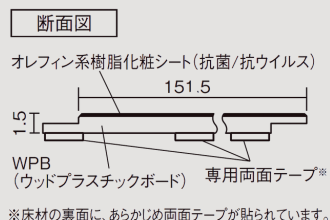

イエリアフロア3T
 渡辺パイプオリジナル動画
 ✓ストロングポイント
 ✓実演！施工動画
 ✓カラーバリエーション
 etc...

SCAN HERE

ここが決め手！

仕口加工

△ 相じゃくり加工
下地の平滑さがより求められる

寸法図(単位:mm)

△ 相じゃくり加工
下地の平滑さがより求められる

気になった点や御見積・ご注文は、