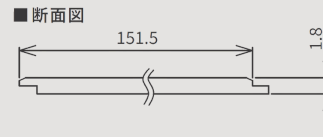

イエリアフロア3T
 渡辺パイプオリジナル動画
 ✓ストロングポイント
 ✓実演！施工動画
 ✓カラーバリエーション
 etc...

SCAN HERE

ここが決め手！

仕口加工

△ 相じゃくり加工
下地の平滑さがより求められる

寸法図(単位:mm)

△ 相じゃくり加工
下地の平滑さがより求められる

気になった点や御見積・ご注文は、