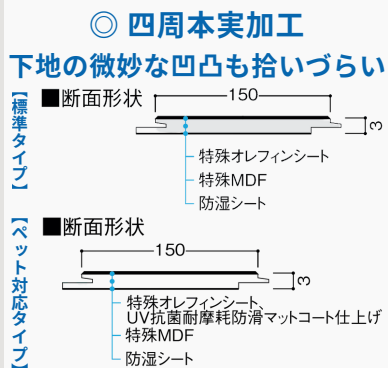

「美しさ」だけでは終わらせない。
滑りにくさを極め「ペット対応」
王道の質感を追求した「標準」。
ライフスタイルに合わせて
選べるから、
あなたの理想に100%応えます。

DAIKEN

reform floor

イエリアフロア3T

四周本実加工は
DAIKENだけ!

機能も美しさも
妥協したくない人が、
DAIKENを選ぶ理由。

比較から見る、なぜDAIKENなのか？

	<small>ずっとここいいね</small> DAIKEN イエリアフロア3T	A社	B社
製品詳細寸法	3.0mm厚 150×900mm	1.5mm厚 151.5×909mm	1.8mm厚 909×151.5mm
税抜ケース上代 (㎡)	ペット非対応 ¥17,600 (¥5,440/㎡) ペット対応 ¥25,800 (¥7,970/㎡)	ペット非対応 非耐熱 ¥20,200 (¥6,121/㎡) 耐熱 ¥34,400 (¥10,424/㎡) ペット対応 非耐熱 ¥24,200 (¥7,333/㎡) 耐熱 ¥38,400 (¥11,636/㎡)	¥18,000 (¥5,455/㎡)
木目のリアルさ	☆☆☆☆☆ (極めて高い)	☆☆☆☆ (標準的)	☆☆☆☆ (標準的)
傷への強さ	◎ 特殊MDF基材	○ 高密度木質ボード	○ 硬質ベース
床暖房対応	◎ 対応	非耐熱× 耐熱○ 直貼○	◎ 対応
施工のしやすさ	◎ 接着剤のみで完結	○ 非耐熱：両面テープ 耐熱・直貼：両面テープ+接着剤	専用両面テープ、接着剤
ペット対応 (滑り配慮)	ペット対応のみ○	ペット対応のみ	○ (小型犬)
抗菌・抗ウィルス	抗菌	抗菌・抗ウィルス	×
押しポイント	「本物の木のような高級感」 と「小型犬の足腰に優しい」	リフォーム専用の施工性の高さ	貼るだけカンタン

イエリアフロア3T
 渡辺パイプオリジナル動画
 ✓ストロングポイント
 ✓実演！施工動画
 ✓カラーバリエーション
 etc...

SCAN HERE

ここが決め手！

仕口加工

△ 相じゃくり加工
下地の平滑さがより求められる

寸法図(単位:mm)

△ 相じゃくり加工
下地の平滑さがより求められる

気になった点や御見積・ご注文は、